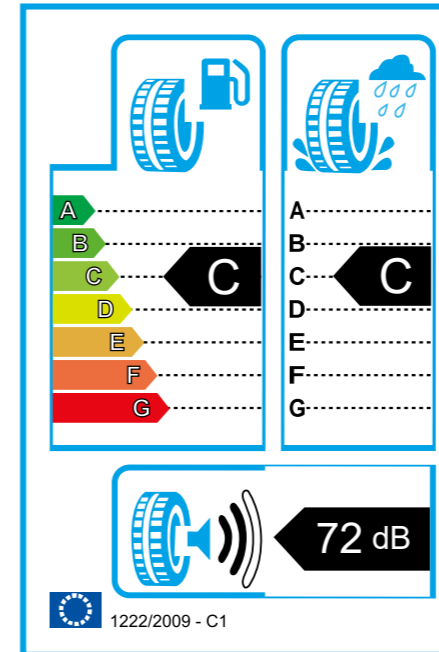

## EU LABELLING

Rim Diameter	Size Description	Sidewall
20	265/45ZR20 108YXL	BSW
	265/50ZR20 111WXL	BSW
	275/40ZR20 106YXL	BSW
	275/45ZR20 110YXL	BSW
	275/50ZR20 113YXL	BSW
	275/55ZR20 117WXL	BSW
	285/50ZR20 116WXL	BSW
	295/40ZR20 110YXL	BSW
	305/40ZR20 112YXL	BSW
21	315/35ZR20 110YXL	BSW
	245/35ZR21 96YXL	BSW
	275/30ZR21 98YXL	BSW
	275/40ZR21 107YXL	BSW
	275/45ZR21 110YXL	BSW
	295/35ZR21 107YXL	BSW
	295/40ZR21 111YXL	BSW
	315/35ZR21 111YXL	BSW
	315/40ZR21 115YXL	BSW
22	265/35ZR22 102YXL	BSW
	265/40ZR22 106YXL	BSW
	285/35ZR22 106YXL	BSW
	285/40ZR22 110YXL	BSW